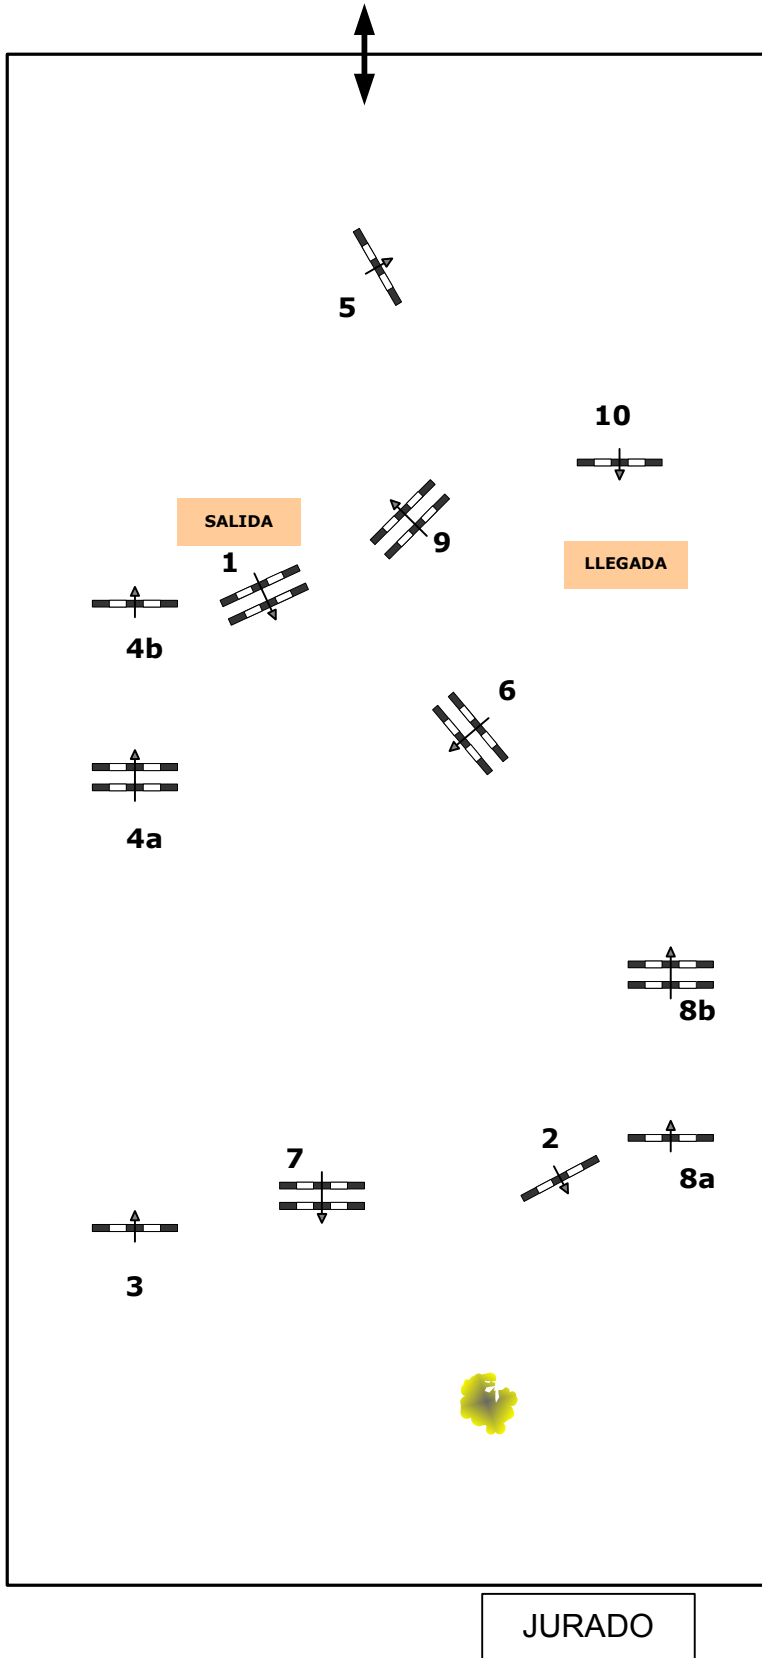

XLIX CSN** ÁVILA 2010

oxer

Prueba nº 06

1,35 – Trofeo CAFÉ
NORTE

A con cronómetro
sin desempate

JURADO

Baremo: A con crono sin desempate

National RG: 238.2.1

FEI RG / Art.

Altura: 1,35 m

Velocidad: 350 m/min

Longitud: 430 m T. con.: 74 sec

T. lim: 148 sec

Obstáculos: 10

Esfuerzos: 12 Penal. Seg.: