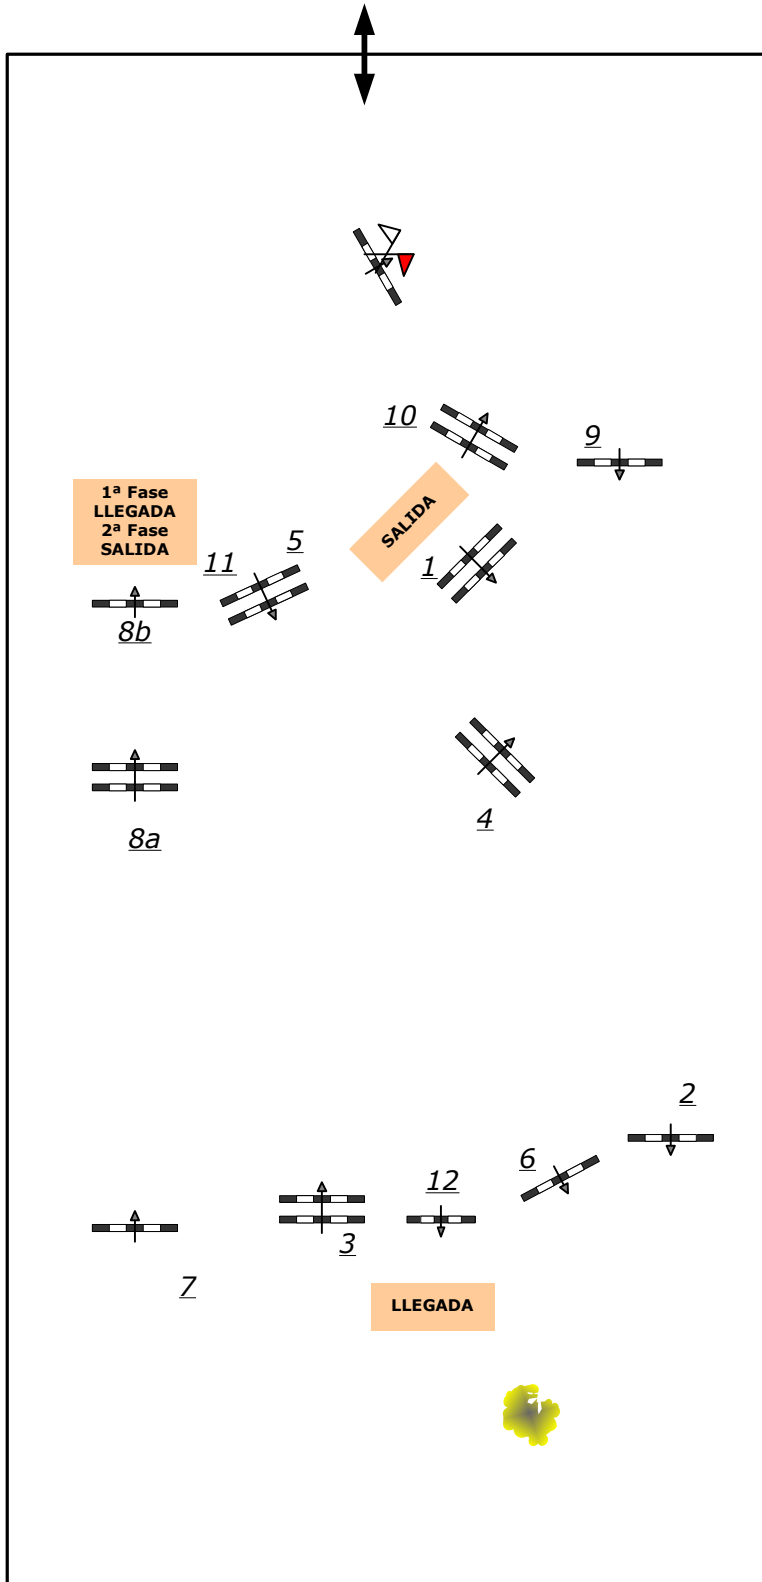

XLIX CSN** ÁVILA 2010

oxer

Prueba nº 04

1,20 – Trofeo
VOLCONSA

A con cronómetro
sin desempate

JURADO

Baremo: Dos Fases Acc/Acc

National RG: 274.5.3

FEI RG / Art.

Altura: 1,20 m

Velocidad: 350 m/min

Longitud: 380 m T. con.: 66 sec

T. lim: 132 sec

Obstáculos: 8

Esfuerzos: 9

Penal. Seg.:

2ª Fase: **9, 10, 11 & 12**

Length: 290 m

Time allowed: 50 sec

Time limit:

100 sec